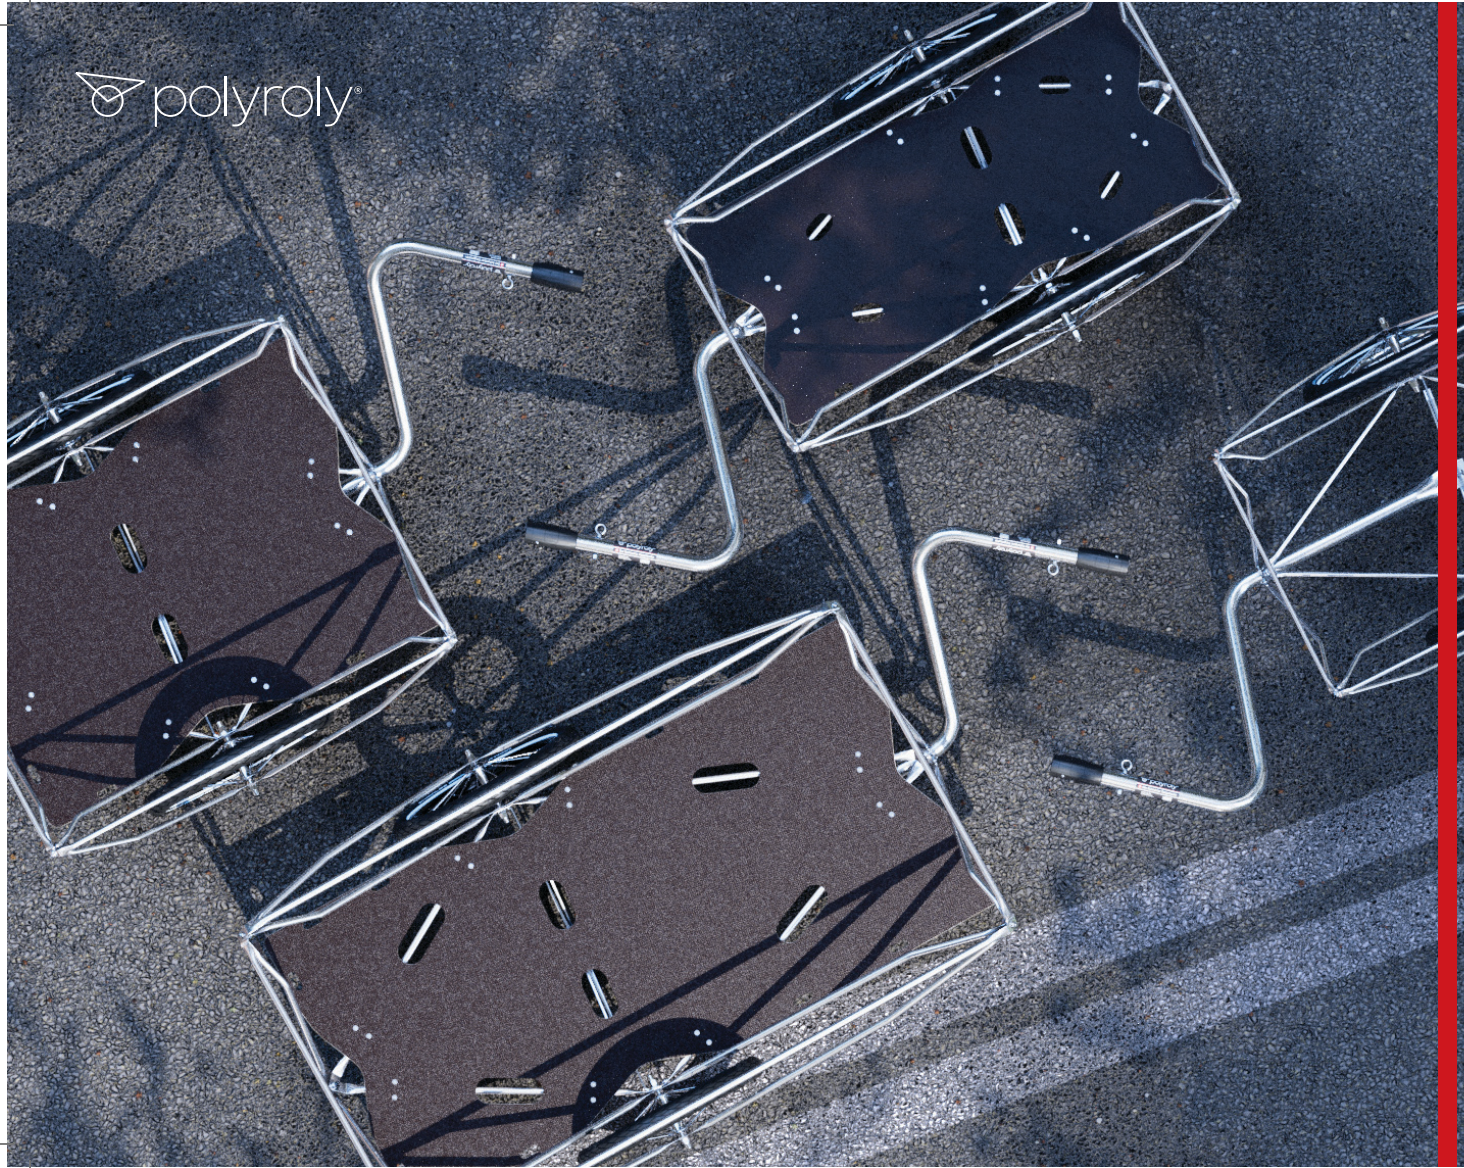

 polyroly®

 cargo-trailers

**BOX**

BOX 0.1

• ..... 125 ..... •

• ..... 68 ..... •

6.7

kg

BOX 1.5

• ..... 154 ..... •

• ..... 68 ..... •

11.0

kg

BOX 2.0

• ..... 145 ..... •

• ..... 88 ..... •