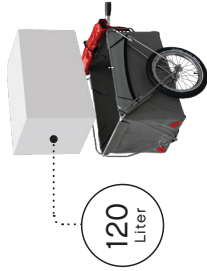

 polyroly

cargo-trailers

CITY

10,6
kg

133

68

120
Liter

70x40