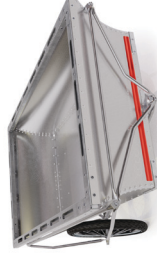

 polyroly®

cargo-trailers

COURIER

COURIER

29.8 kg

26.0 kg

68

SoftRide

Basic

..... 201

131 x 68

Cargofy your Bike!