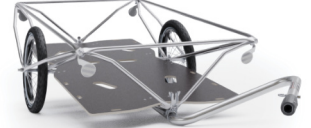

Cargo-Trailer

BOX

Kiste rein und los!

BOX 1.0

BOX 1.5

BOX 2.0

BOX 3.0

125

154

145

189

6.7
kg

11.0
kg

11.9
kg

13.6
kg

Cargofy your Bike!