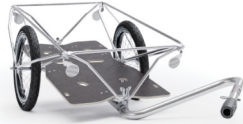

Cargo-Trailer

BOX

Kiste rein und los!

BOX 1.0

BOX 1.5

BOX 2.0

BOX 3.0

125

154

145

189

6.7
kg

11.0
kg

11.9
kg

13.6
kg

Cargofy your Bike!