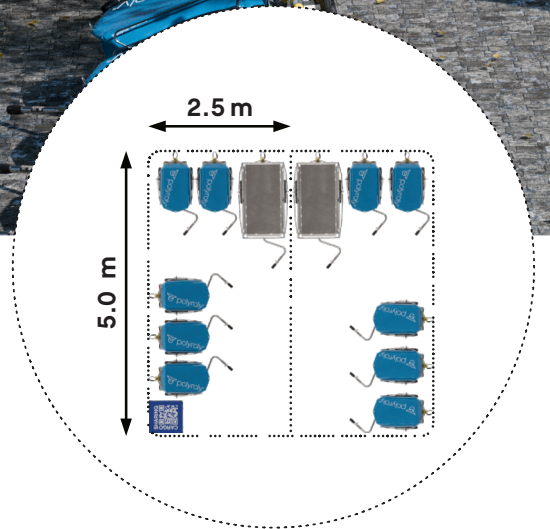

# Cargo-Hubs

polyroly Cargo-Hubs sorgen für Ordnung im Community-Cargo-Sharing.  
Freistehend als SharePoint oder im Parkplatzraster als ShareZone.

## SharePoint

- Kreise oder Halbkreise mit ca. 5 m Durchmesser.
- Parking für zu ca. 7 polyroly pro SharePoint.
- Abschliessbare Box mit beschriftbaren Panelen.

## ShareZone

- Im Parkplatzraster von 2.5 x 5 m.
- Parking für ca. 6 polyroly pro ShareZone-Einheit.
- Abschliessbare Box mit beschriftbaren Panelen.