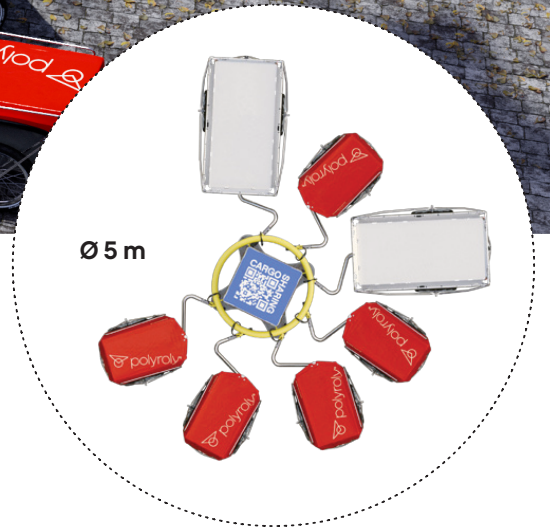

polyroly Cargo-Sharing

# Cargo-Hubs

polyroly Cargo-Hubs sorgen für Ordnung im Community-Cargo-Sharing.  
Freistehend als SharePoint oder im Parkplatzraster als ShareZone.

## SharePoint

- Kreise oder Halbkreise mit ca. 5 m Durchmesser.
- Parking für zu ca. 7 polyroly pro SharePoint.
- Abschliessbare Box mit beschriftbaren Panelen.

## ShareZone

- Im Parkplatzraster von 2.5 x 5 m.
- Parking für ca. 6 polyroly pro ShareZone-Einheit.
- Abschliessbare Box mit beschriftbaren Panelen.