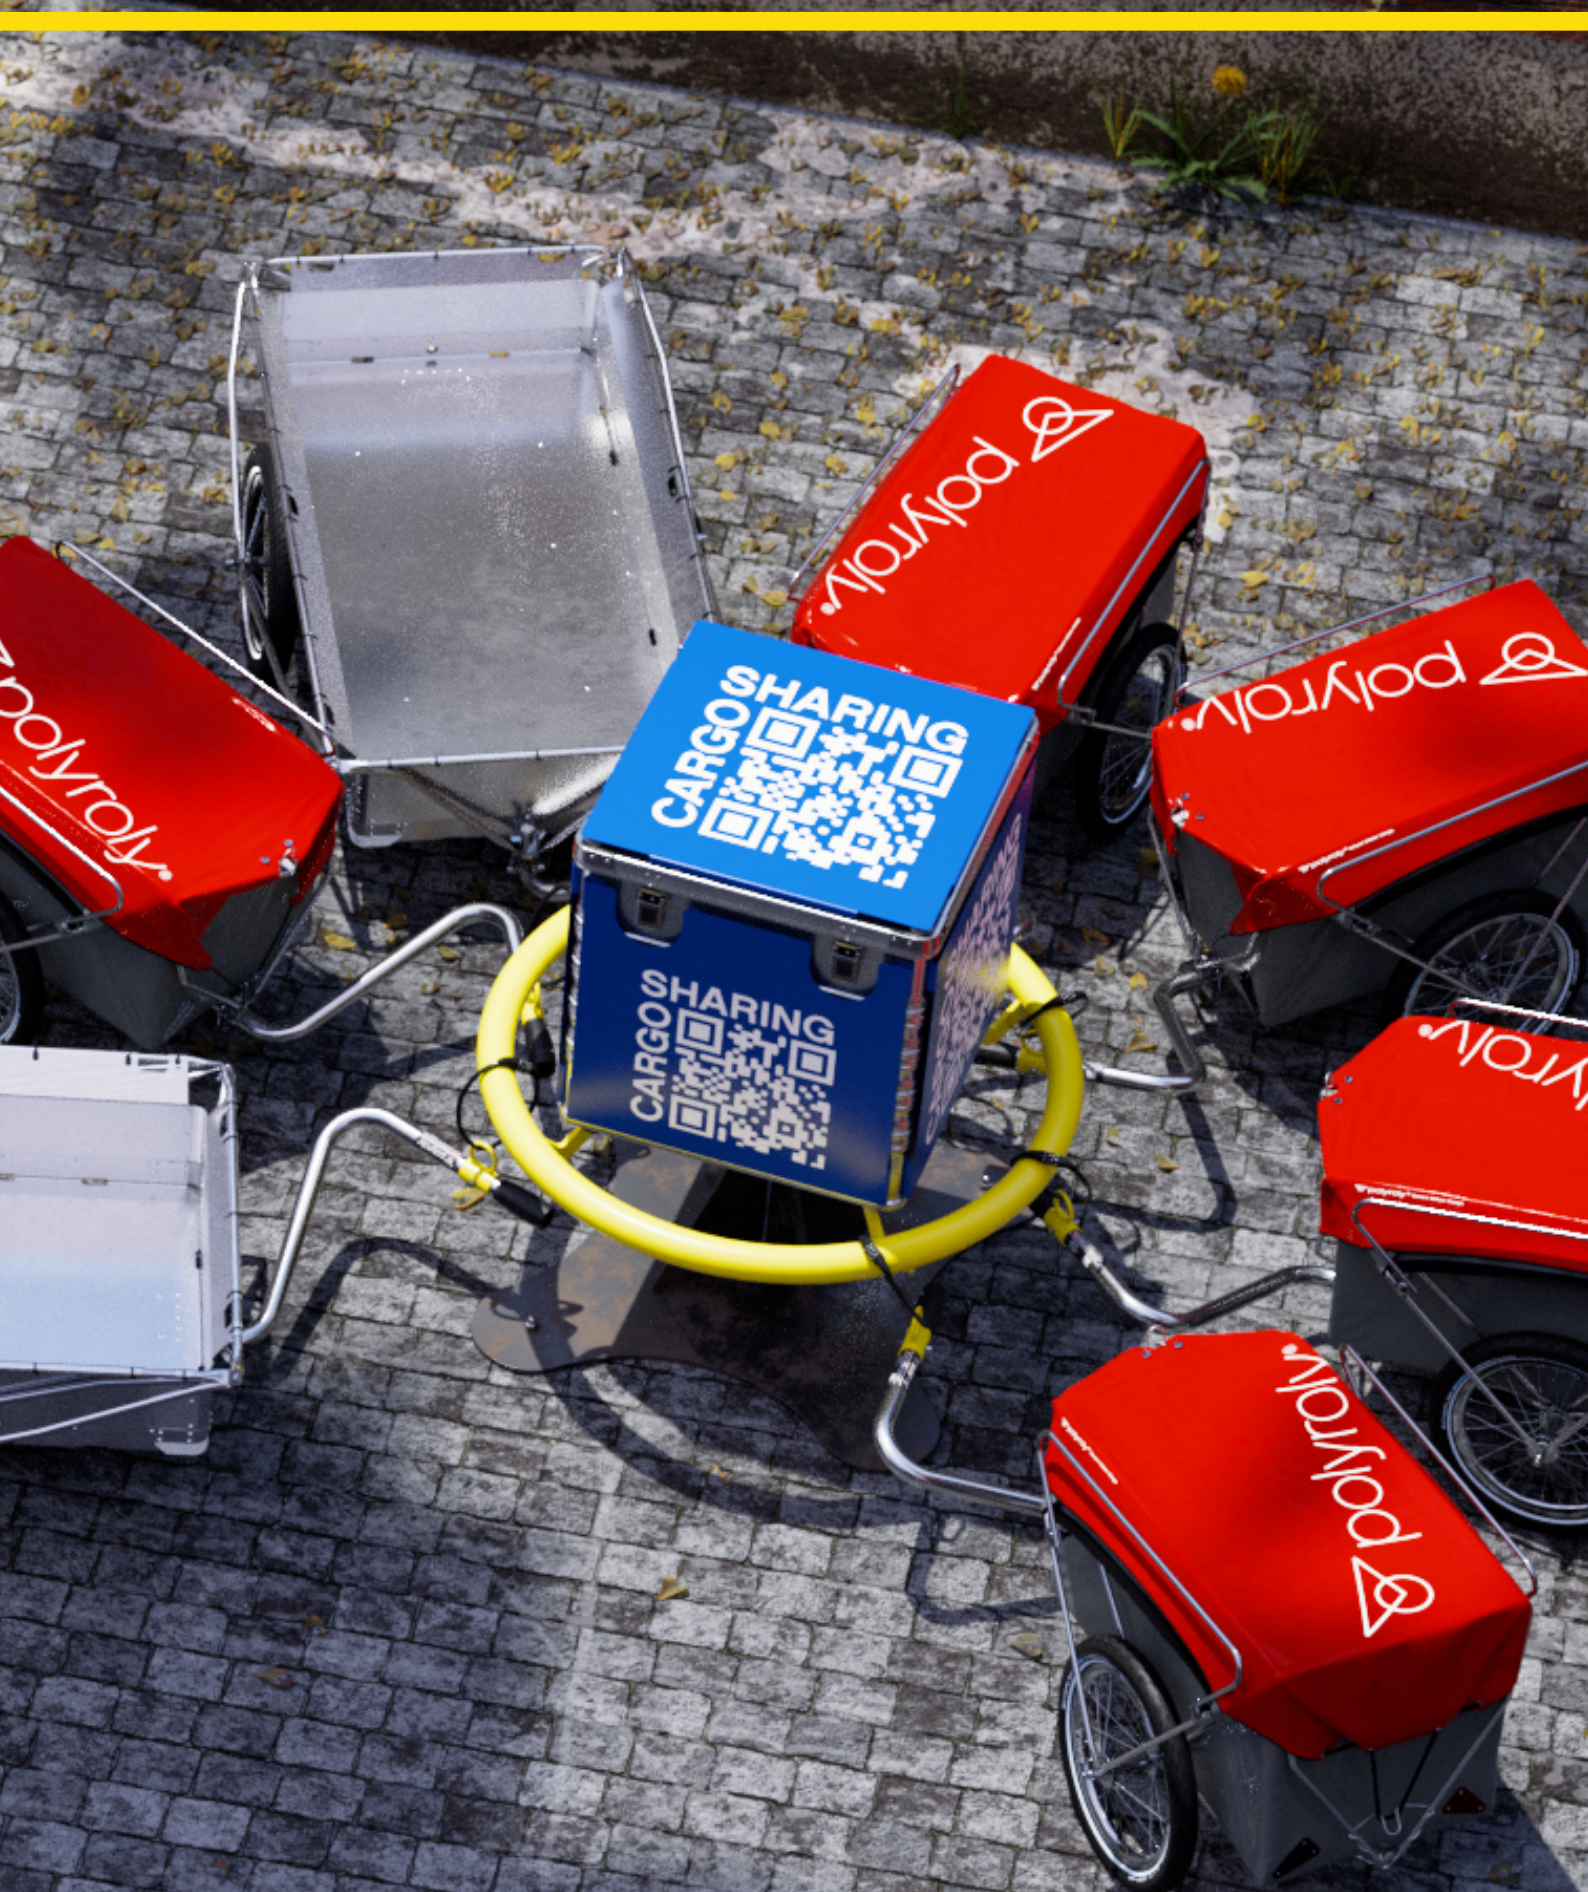

polyroly Cargo-Sharing

# Cargo-Hubs

polyroly Cargo-Hubs sorgen für Ordnung im Community-Cargo-Sharing.  
Freistehend als SharePoint oder im Parkplatzraster als ShareZone.

## SharePoint

- Kreise oder Halbkreise mit ca. 5 m Durchmesser.
- Parking für zu ca. 7 polyroly pro SharePoint.
- Abschliessbare Box mit beschriftbaren Panelen.

## ShareZone

- Im Parkplatzraster von 2.5 x 5 m.
- Parking für ca. 6 polyroly pro ShareZone-Einheit.
- Abschliessbare Box mit beschriftbaren Panelen.