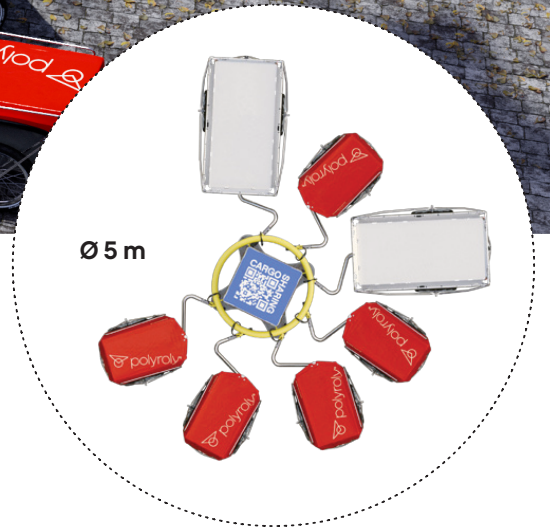

polyroly Cargo-Sharing

Cargo-Hubs

polyroly Cargo-Hubs sorgen für Ordnung im Community-Cargo-Sharing.
Freistehend als **SharePoint** oder im Parkplatzraster als **ShareZone**.

SharePoint

- Kreise oder Halbkreise mit ca. 5 m Durchmesser.
- Parking für bis zu 7 polyroly pro SharePoint.
- Abschliessbare Box mit beschriftbaren Panelen.

ShareZone

- Im Parkplatzraster von 2.5 x 5 m.
- Parking für ca. 6 polyroly pro ShareZone-Einheit.
- Abschliessbare Box mit beschriftbaren Panelen.