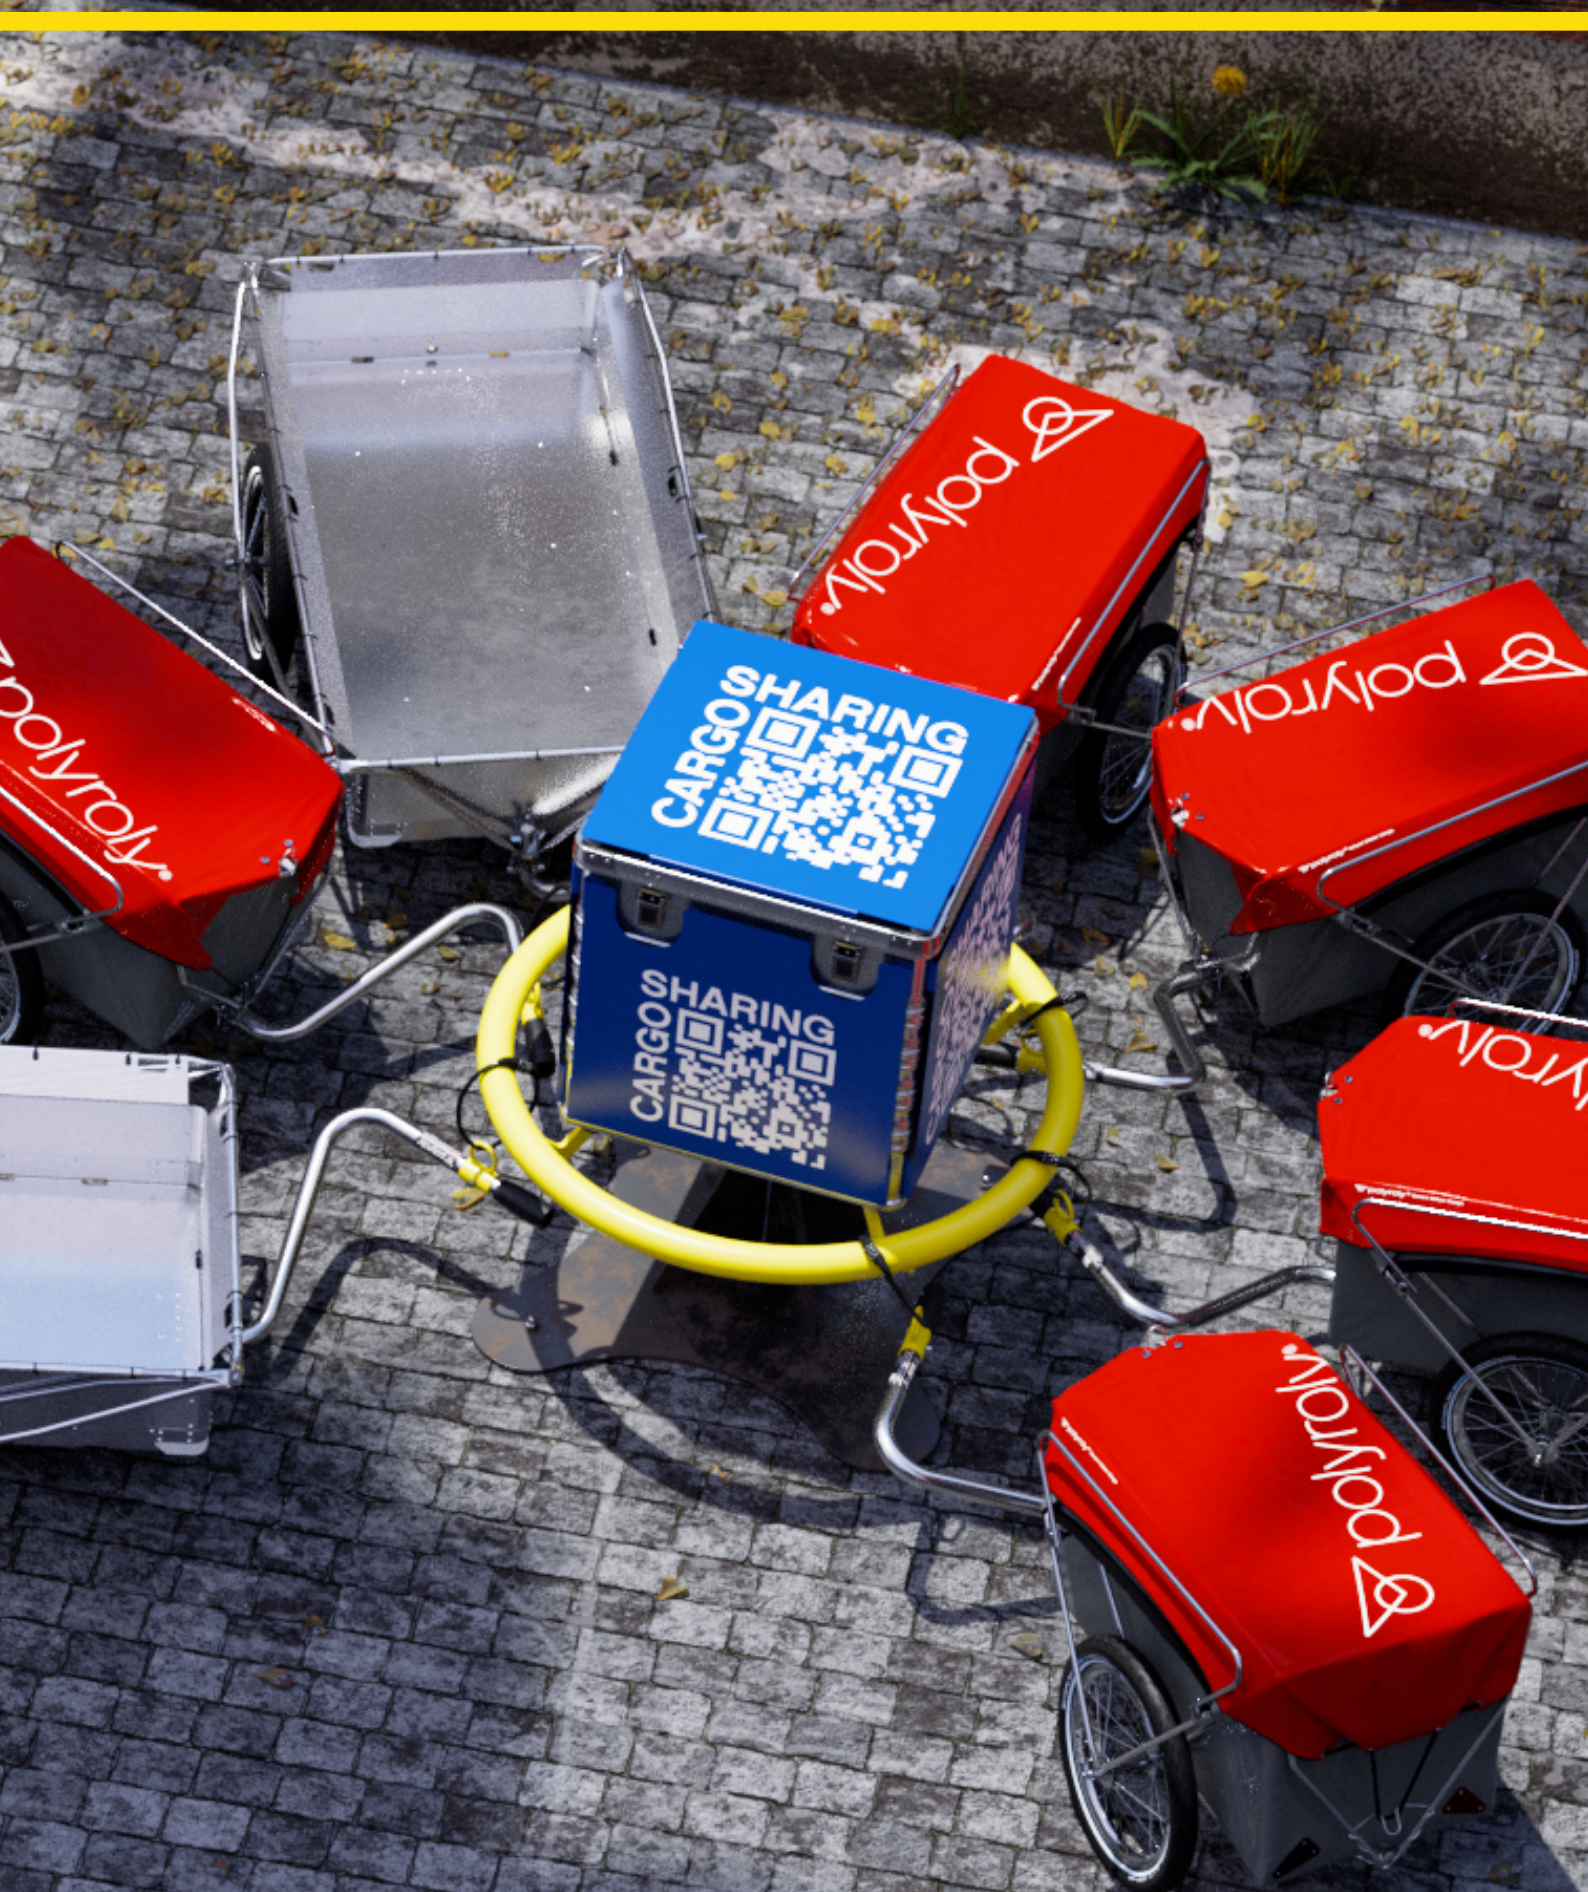

polyroly Cargo-Sharing

Cargo-Hubs

polyroly Cargo-Hubs sorgen für Ordnung im Community-Cargo-Sharing.
Freistehend als **SharePoint** oder im Parkplatzraster als **ShareZone**.

SharePoint

- Kreise oder Halbkreise mit ca. 5 m Durchmesser.
- Parking für bis zu 7 polyroly pro SharePoint.
- Abschliessbare Box mit beschriftbaren Panelen.

ShareZone

- Im Parkplatzraster von 2.5 x 5 m.
- Parking für ca. 6 polyroly pro ShareZone-Einheit.
- Abschliessbare Box mit beschriftbaren Panelen.