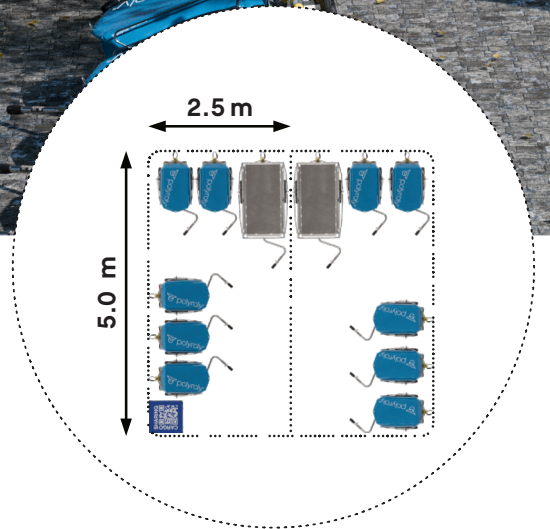

polyroly Cargo-Sharing

Cargo-Hubs

polyroly Cargo-Hubs sorgen für Ordnung im Community-Cargo-Sharing.
Freistehend als **SharePoint** oder im Parkplatzraster als **ShareZone**.

SharePoint

- Kreise oder Halbkreise mit ca. 5 m Durchmesser.
- Parking für bis zu 7 polyroly pro SharePoint.
- Abschliessbare Box mit beschriftbaren Panelen.

ShareZone

- Im Parkplatzraster von 2.5 x 5 m.
- Parking für ca. 6 polyroly pro ShareZone-Einheit.
- Abschliessbare Box mit beschriftbaren Panelen.